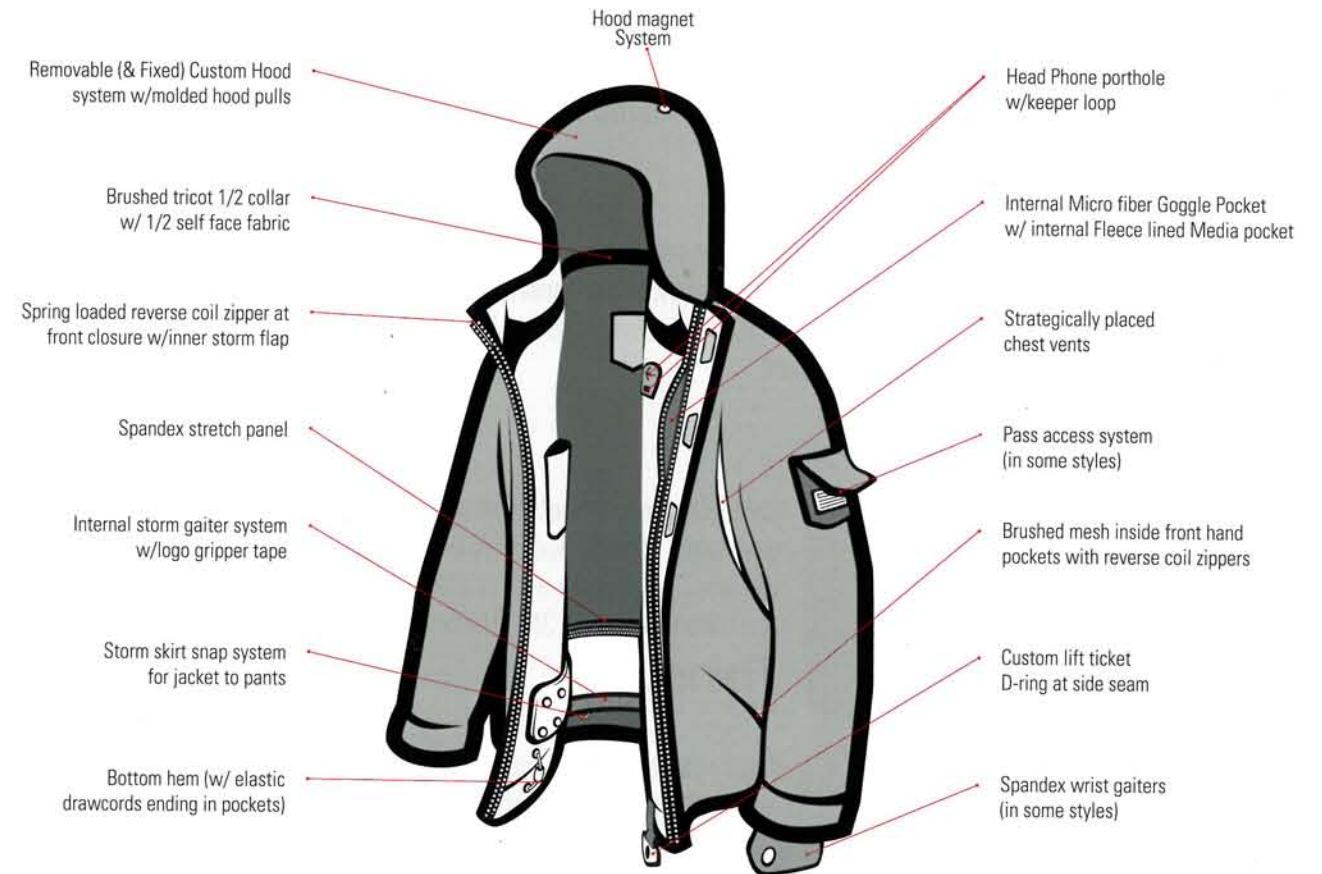

JACKET TECHNOLOGY